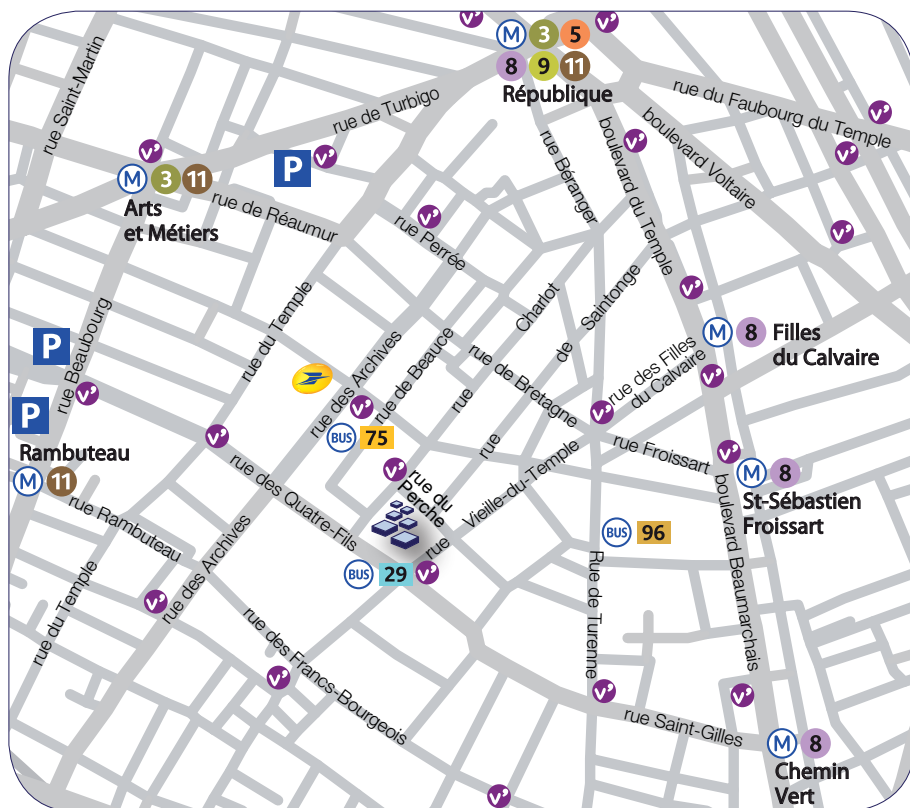

PLAN D'ACCÈS MARAIS

11, rue du Perche - 75003 Paris Tél. : 01 44 61 96 00

Parkings :

- Vinci - Beaubourg l'horloge
31 rue Beaubourg, 75003 Paris
Tél. : 0810 01 75 75
- Vinci - Grenier Saint Lazare
Rue Grenier St Lazare, 75003 Paris
Tél. : 0810 01 75 75
- Turbigo Fontaine
21 rue des Fontaines du Temple,
75003 Paris
Tél. : 0810 01 75 75

-       République
-   Arts et Métiers
-  Rambuteau
-  Filles du Calvaire
St-Sébastien Froissart
Chemin Vert

 Station de Vélib'

PLAN D'ACCÈS OPÉRA

15, rue d'Argenteuil - 75001 Paris

Tél. : 01 55 35 04 55

Parkings :

V Station de Vélip'