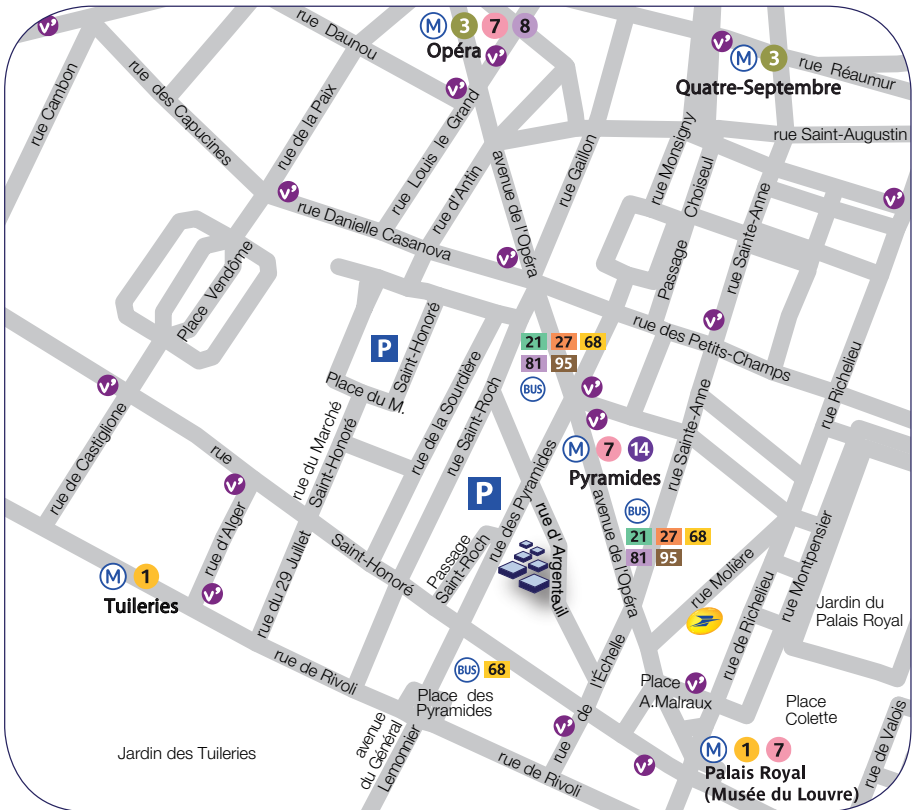

PLAN D'ACCÈS MARAIS

11, rue du Perche - 75003 Paris Tél. : 01 44 61 96 00

Parkings :

- Vinci - Beaubourg l'horloge
31 rue Beaubourg, 75003 Paris
Tél. : 0810 01 75 75
- Vinci - Grenier Saint Lazare
Rue Grenier St Lazare, 75003 Paris
Tél. : 0810 01 75 75
- Turbigo Fontaine
21 rue des Fontaines du Temple,
75003 Paris
Tél. : 0810 01 75 75

-       République
-   Arts et Métiers
-  Rambuteau
-  Filles du Calvaire
St-Sébastien Froissart
Chemin Vert

 Station de Vélib'

PLAN D'ACCÈS OPÉRA

15, rue d'Argenteuil - 75001 Paris

Tél. : 01 55 35 04 55

Parkings :

V Station de Vélip'